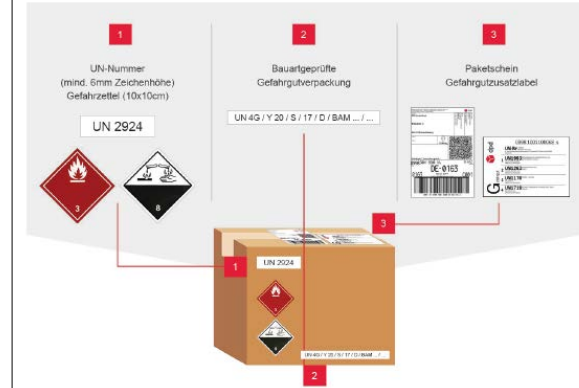

Neue Versand-/Verpackungskosten und Zuschläge ab 01.07.2022

Waren ohne Besonderheiten
(normales Paket)

VVK 9,50 EUR

NEU: Waren* mit LQ-Zuschlag
gemäß ADR (UN-Nummern)

VVK 9,50 EUR

Waren** mit Gefahrgut
Zuschlag gemäß ADR ^{1,2}

- 1 alt LO-Limit: VVK 9,50 + 10,00 EUR / Paket (max. 30 kg)
- 2 VVK 9,50 + 16,00 EUR / Paket (max. 30 kg)

BISHER:

NEU: **<500 EUR:** Versandkosten 7,00 EUR
IMMER: Verpackungs-/Energie Pausch. 6,90 EUR
 pro Paket (30kg)