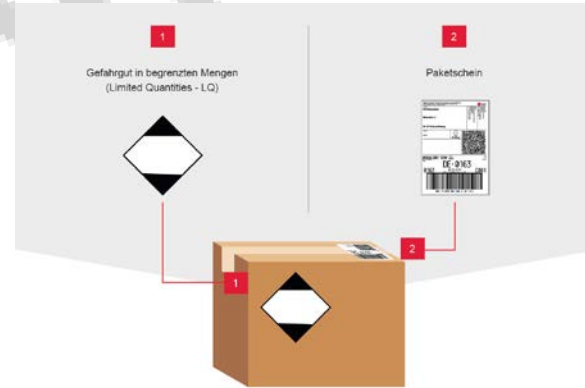

Neue Versand-/Verpackungskosten und Zuschläge ab 01.07.2022

Waren ohne Besonderheiten
(normales Paket)

VVK 9,50 EUR

NEU: Waren* mit LQ-Zuschlag
gemäß ADR (UN-Nummern)

VVK 9,50 EUR

Waren** mit Gefahrgut
Zuschlag gemäß ADR ^{1,2}

- 1 alt LO-Limit: VVK 9,50 + 10,00 EUR / Paket (max. 30 kg)
- 2 VVK 9,50 + 16,00 EUR / Paket (max. 30 kg)

BISHER:

NEU: **<500 EUR:** Versandkosten 7,00 EUR
IMMER: Verpackungs-/Energie Pausch. 6,90 EUR
 pro Paket (30kg)